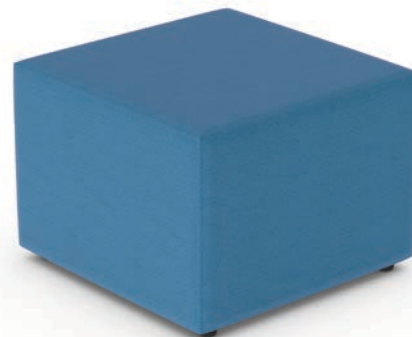

Module carré

MVL13012 300,00 $

Dimensions : 20 po L x 20 po D x 17, 5 po H