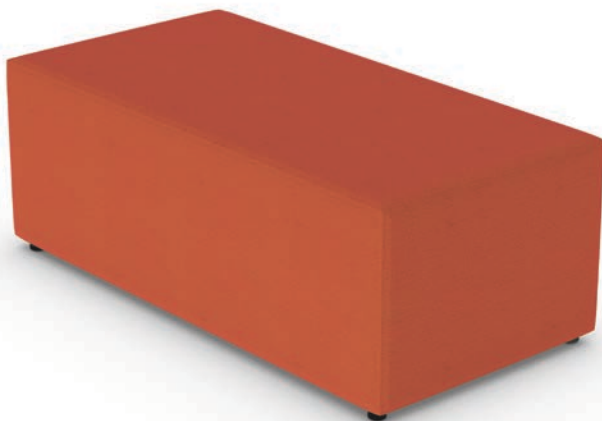

### Module courbe 120 degrés

MVL13010 500,00 \$

Dimensions : 43,5 po L x 27,5 po D x 17, 5 po H

### Module rectangulaire

MVL13011 400,00 \$

Dimensions : 40 po L x 20 po D x 17, 5 po H

## Poufs modulaires rembourrés

- Idéale pour les espaces décloisonnés, les éléments modulaires réversibles peuvent être entièrement reconfigurés
- Les trois formes (carré, rectangulaire et courbe 120 degrés) permettent de créer d'innombrables configurations uniques
- Des patins en nylon de 1,5 po H sont de série
- Des roulettes à double galets de qualité supérieure sont offertes en option - C107 ou C107R
- Ces sièges peuvent être garnis dans le choix de textiles Global pour sièges de grade 1 ou d'un synderme Luxhide
- Caractéristiques ergonomiques : M, N

### Module carré

MVL13012 300,00 \$

Dimensions : 20 po L x 20 po D x 17, 5 po H